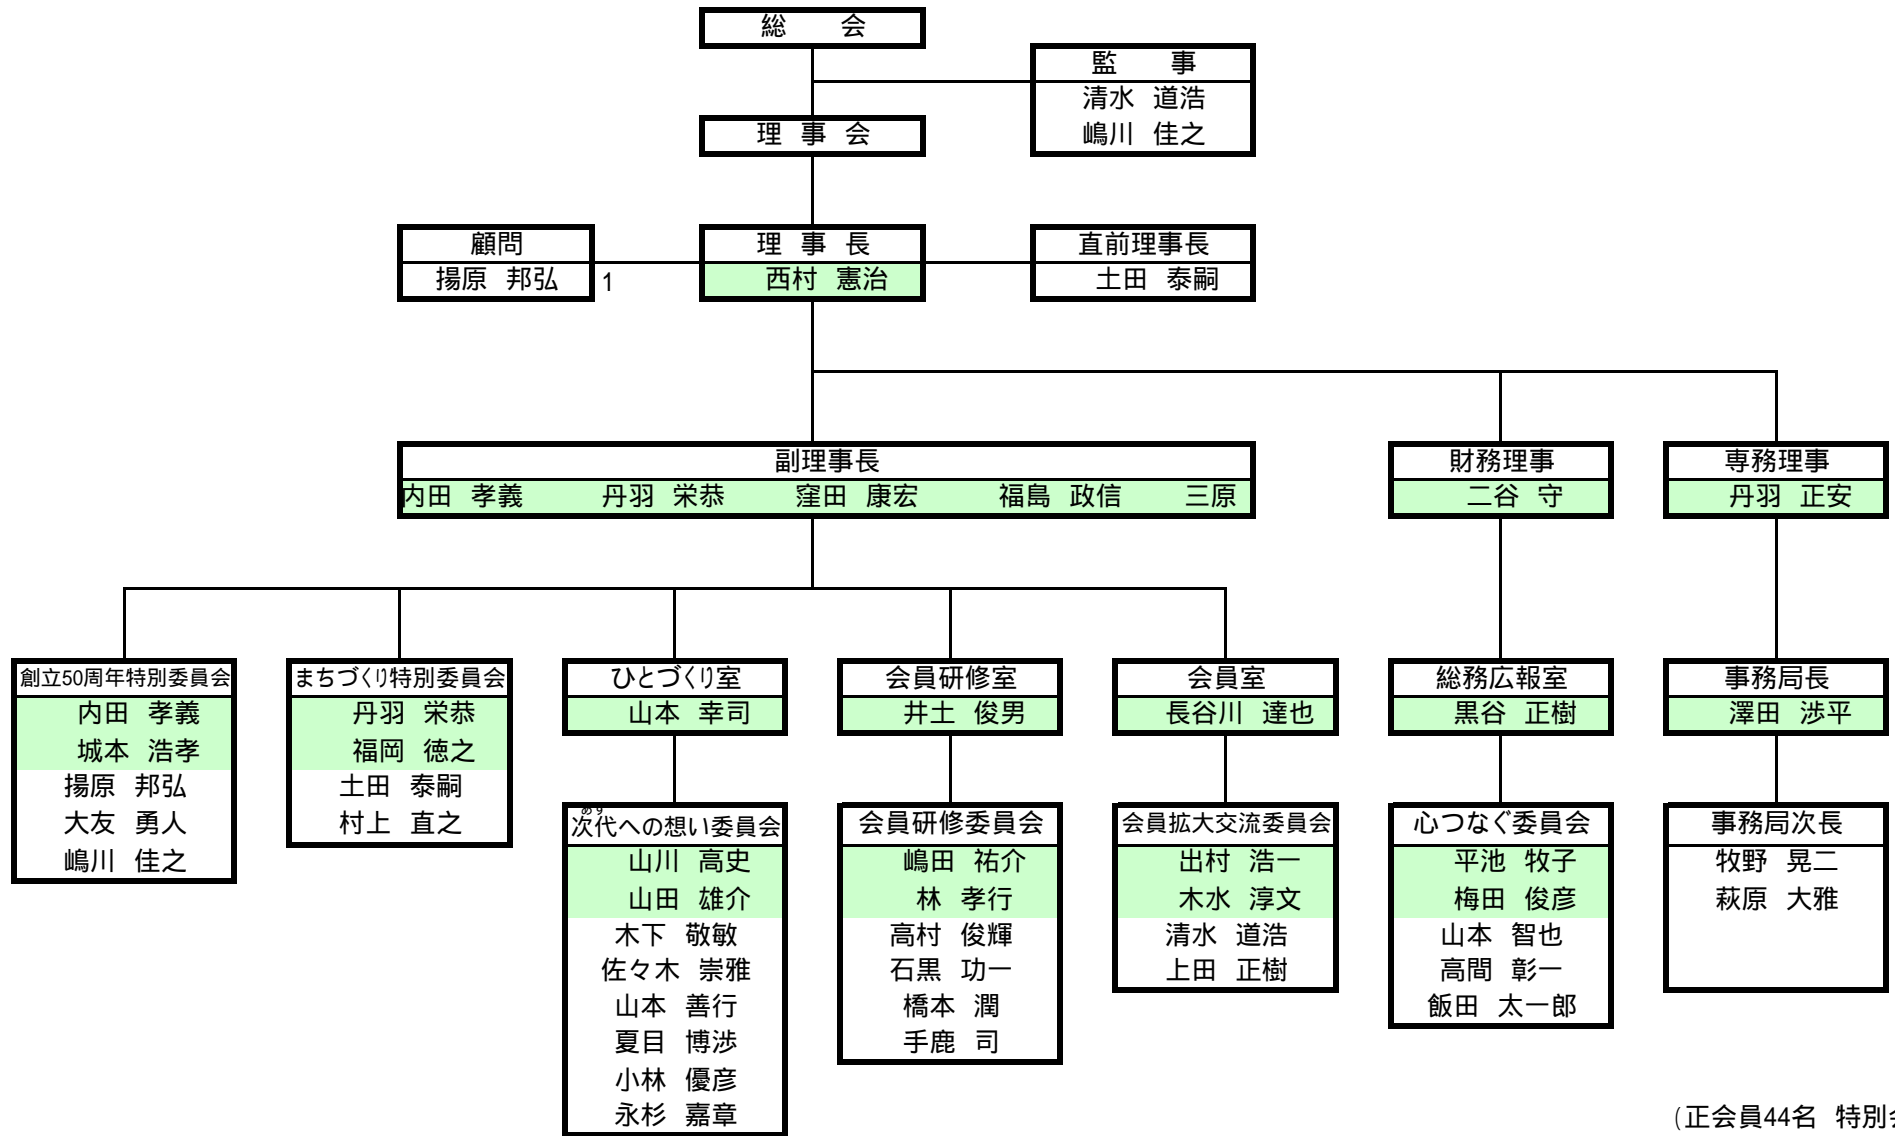

2013年度(公社)鯖江青年会議所組織図

(正会員44名 特別会員1名)

 理事者
 特別会員
 正副・常任理事
 委員長
 副委員長

事務局員
上木 多希子

(正会員44名 特別会員1名)

2012年11月28日現在